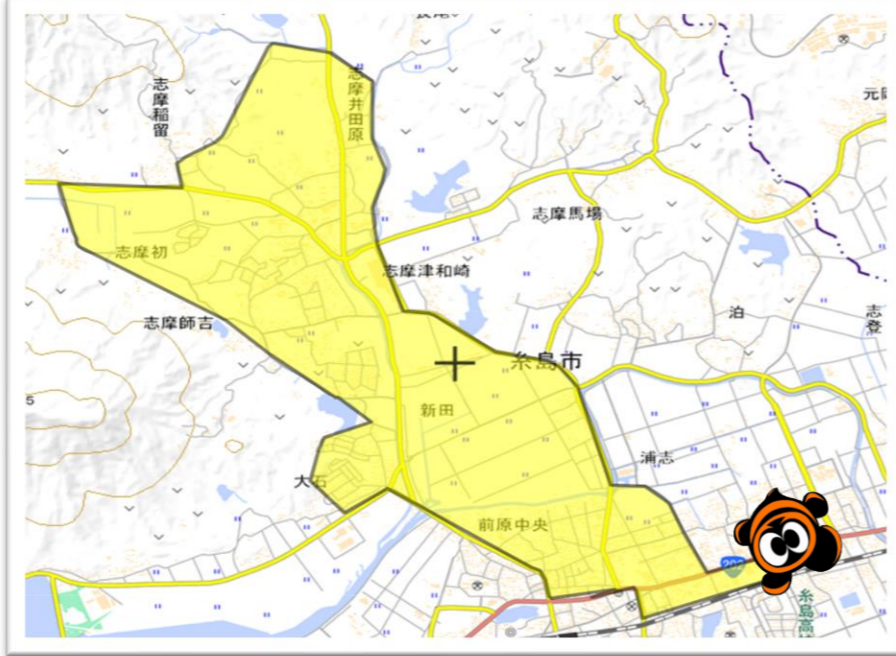

B-dropスイミングクラブ 送迎バス運行エリア

★送迎バス運行に関するご注意点★

- 各バスの定員の都合により、ご利用頂けない場合がございます。
※キャンセル待ち等も可能です。ご相談ください。
- 送迎バスのご利用は小学1年生からとなります。
- バス停は予告無く変更となる場合がございます。
※変更がある際は、泳人アプリ・お電話連絡にてお知らせいたします。
- 送迎バスをご利用の場合、クラブ指定の【バスバック】のご購入をお願いします。

各エリア

志摩・可也方面 対応エリア

波多江・高田方面 対応エリア

伊都の杜・篠原方面 対応エリア

二丈・深江方面 対応エリア

雷山・曾根・三雲方面 対応エリア