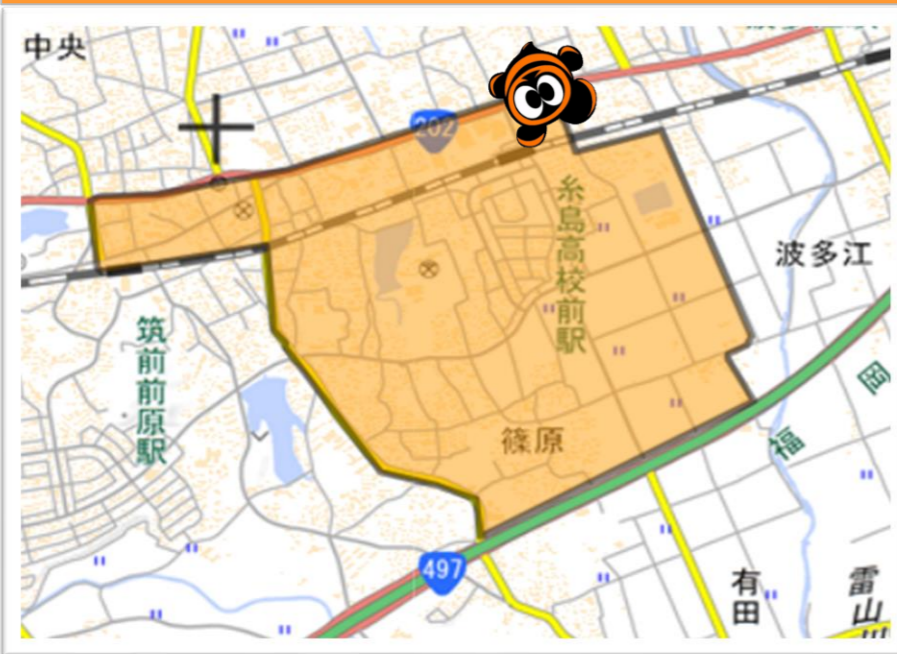

各エリア

志摩・可也方面 対応エリア

波多江・高田方面 対応エリア

伊都の杜・篠原方面 対応エリア

二丈・深江方面 対応エリア

雷山・曾根・三雲方面 対応エリア