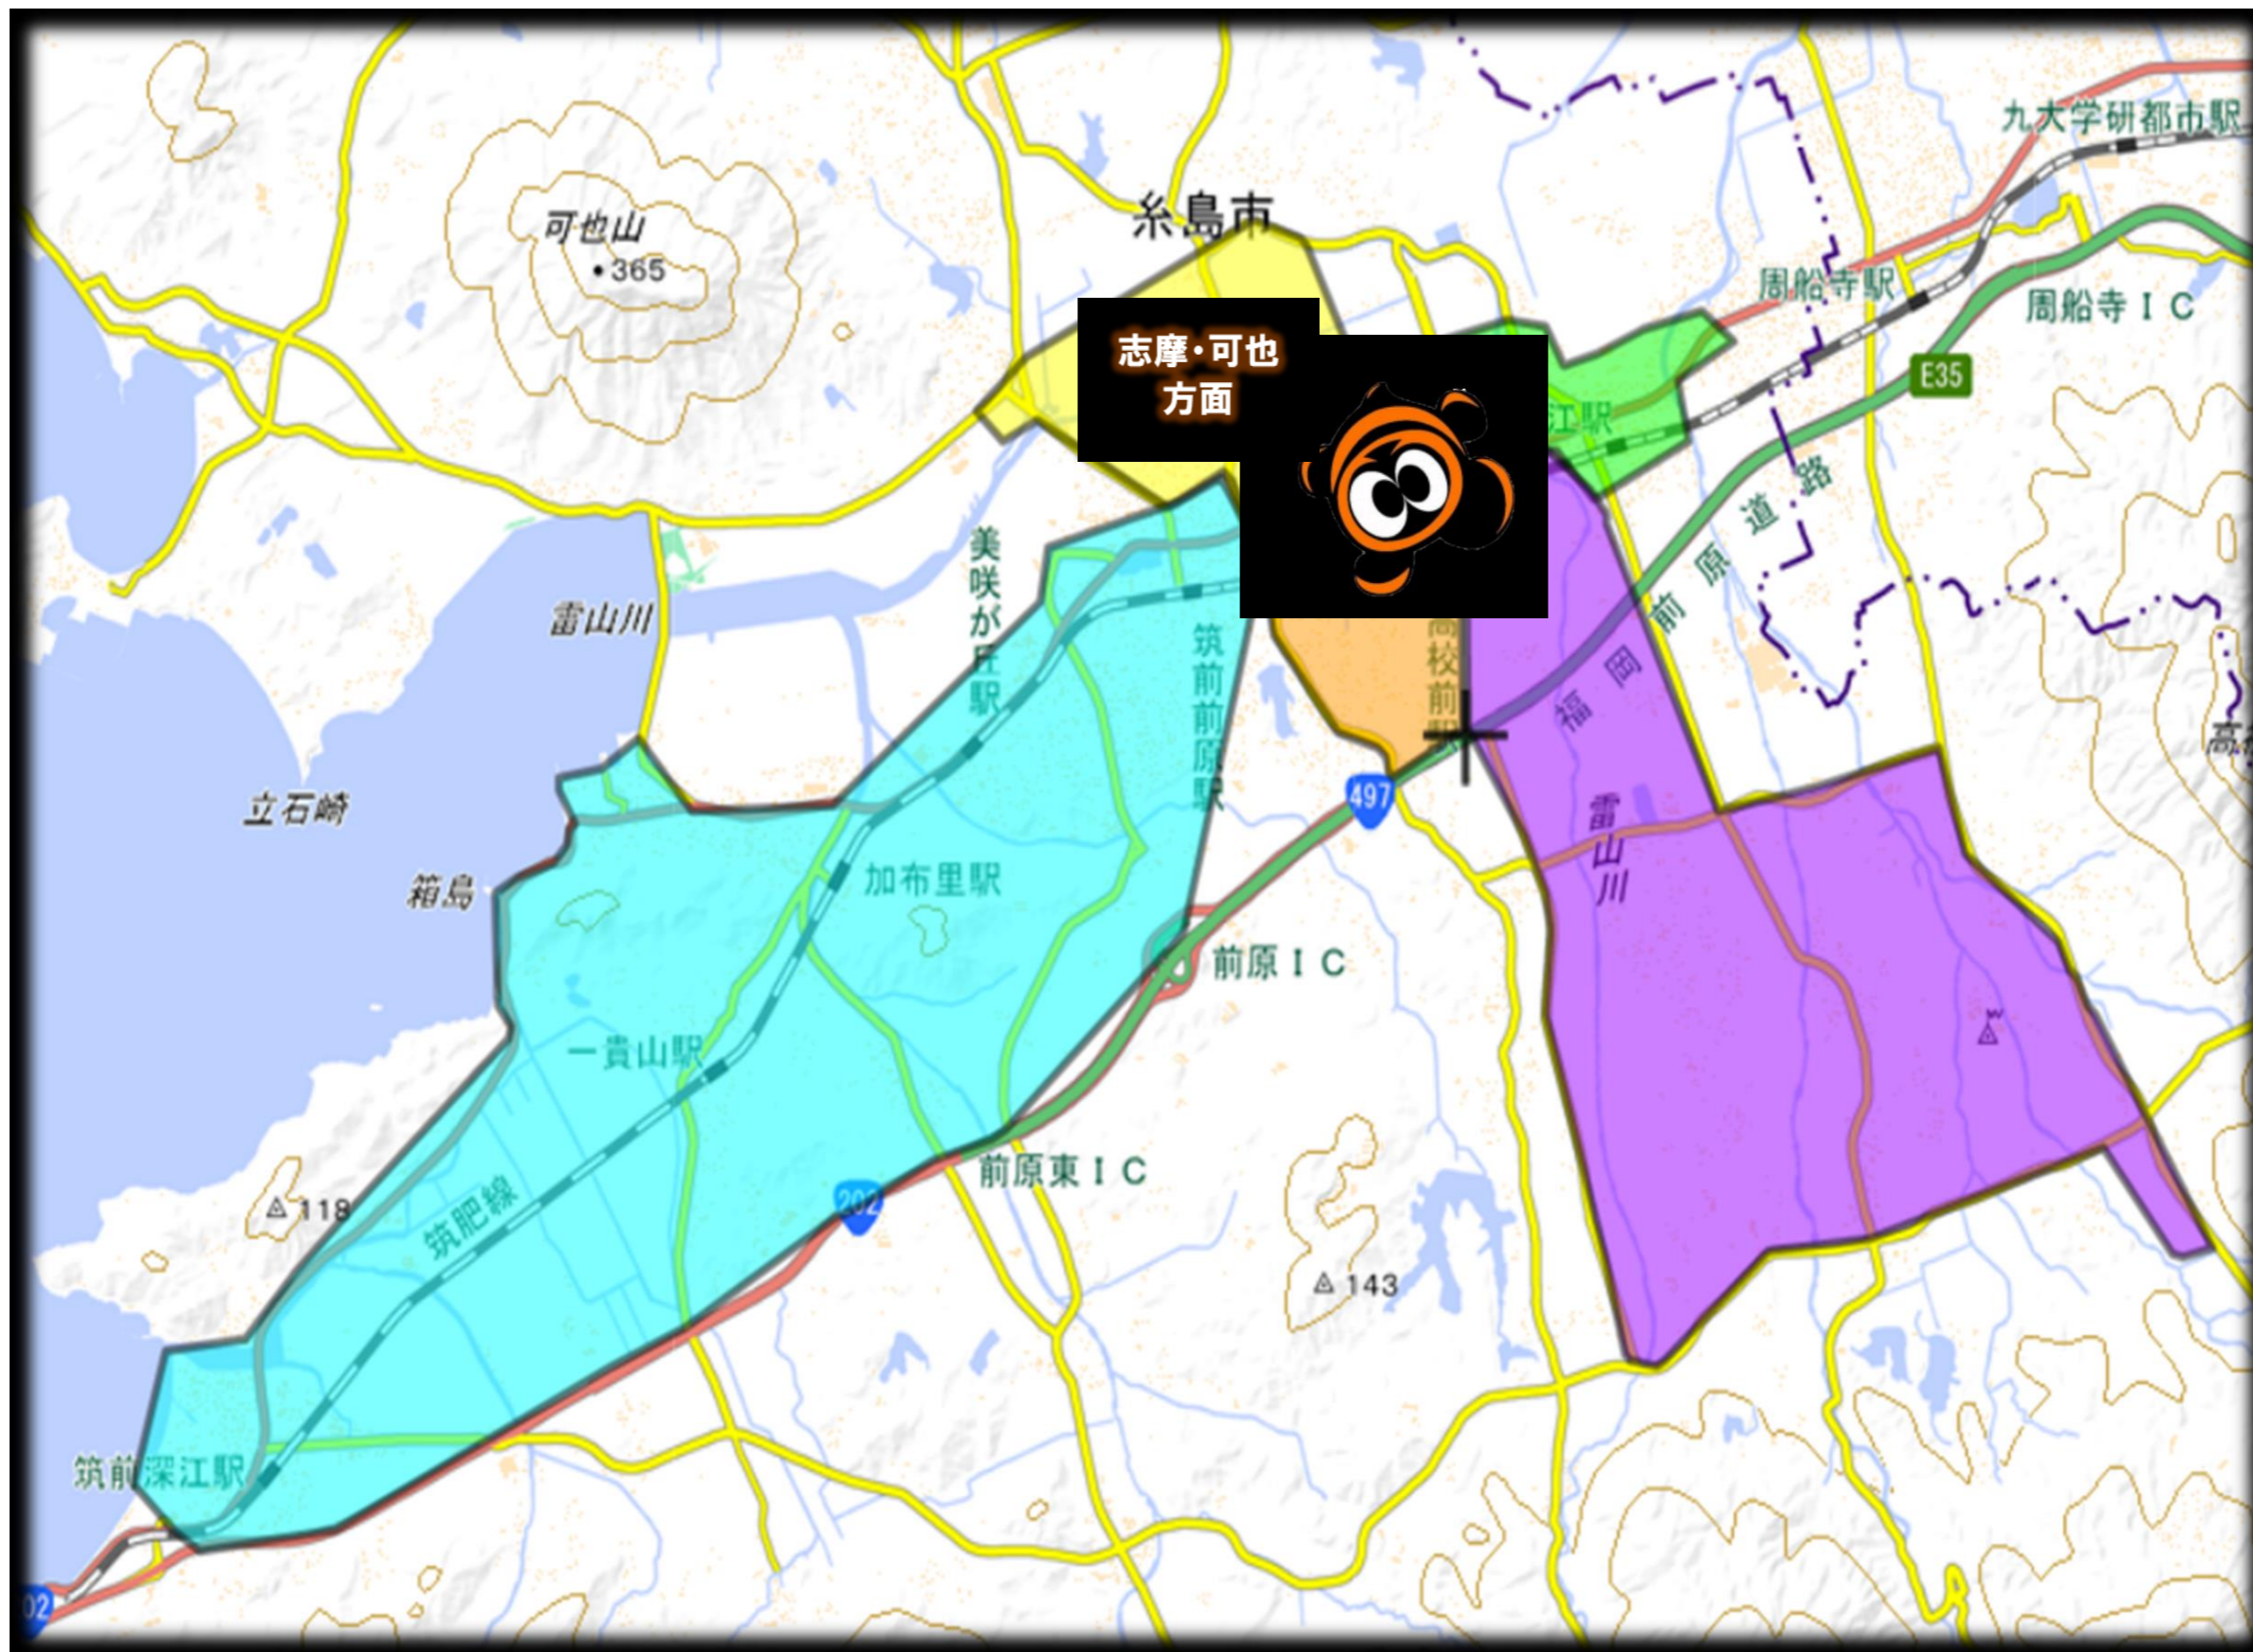

B-dropスイミングクラブ 送迎バス運行エリア

★送迎バス運行に関するご注意点★

- 各バスの定員の都合により、ご利用頂けない場合がございます。
※キャンセル待ち等も可能です。ご相談ください。
- 送迎バスのご利用は小学1年生からとなります。
- バス停は予告無く変更となる場合がございます。
※変更がある際は、泳人アプリ・お電話連絡にてお知らせいたします。
- 送迎バスをご利用の場合、クラブ指定の【バスバック】のご購入をお願いします。

各エリア

志摩・可也方面 対応エリア

波多江・高田方面 対応エリア

伊都の杜・篠原方面 対応エリア

二丈・深江方面 対応エリア

雷山・曾根・三雲方面 対応エリア