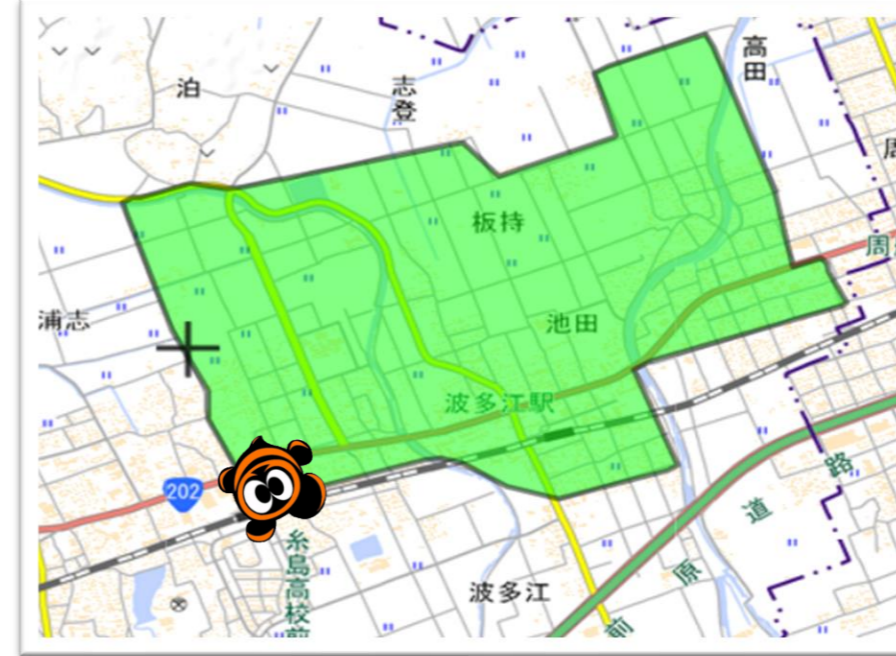

B-dropスイミングクラブ 送迎バス運行エリア

★送迎バス運行に関するご注意点★

- 各バスの定員の都合により、ご利用頂けない場合がございます。
※キャンセル待ち等も可能です。ご相談ください。
- 送迎バスのご利用は小学1年生からとなります。
- バス停は予告無く変更となる場合がございます。
※変更がある際は、泳人アプリ・お電話連絡にてお知らせいたします。
- 送迎バスをご利用の場合、クラブ指定の【バスバック】のご購入をお願いします。

各エリア

志摩・可也方面 対応エリア

波多江・高田方面 対応エリア

伊都の杜・篠原方面 対応エリア

二丈・深江方面 対応エリア

雷山・曾根・三雲方面 対応エリア