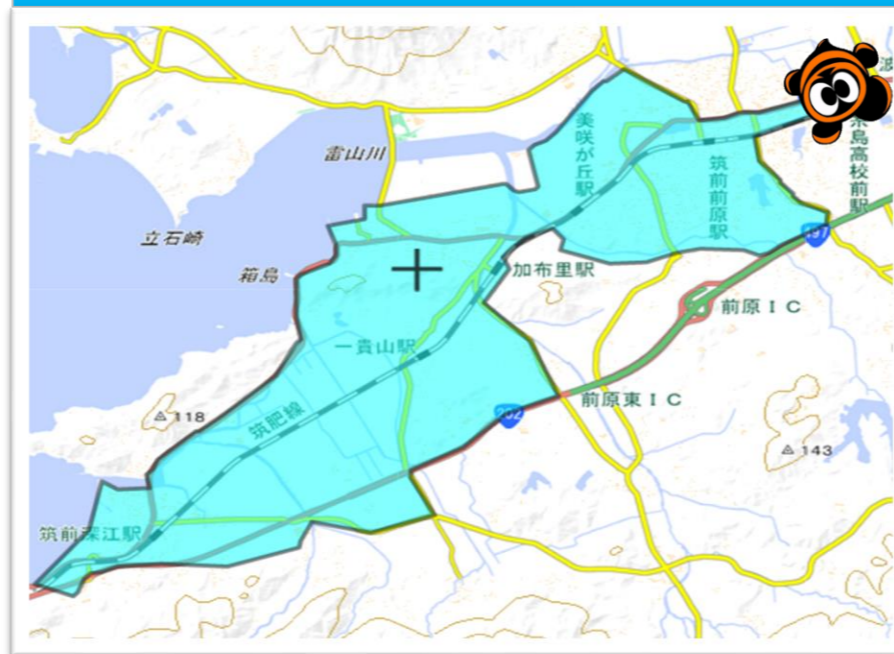

各エリア

志摩・可也方面 対応エリア

波多江・高田方面 対応エリア

伊都の杜・篠原方面 対応エリア

二丈・深江方面 対応エリア

雷山・曾根・三雲方面 対応エリア