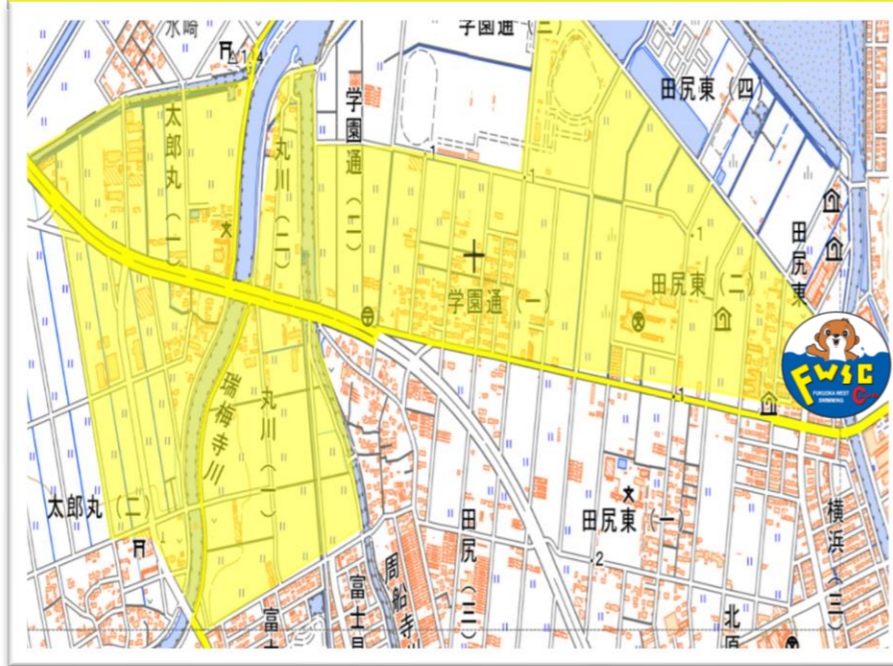

## 福岡西部スイミングクラブ 送迎バス運行エリア

# 各エリア

## 元岡方面 対応エリア

## 今津方面 対応エリア