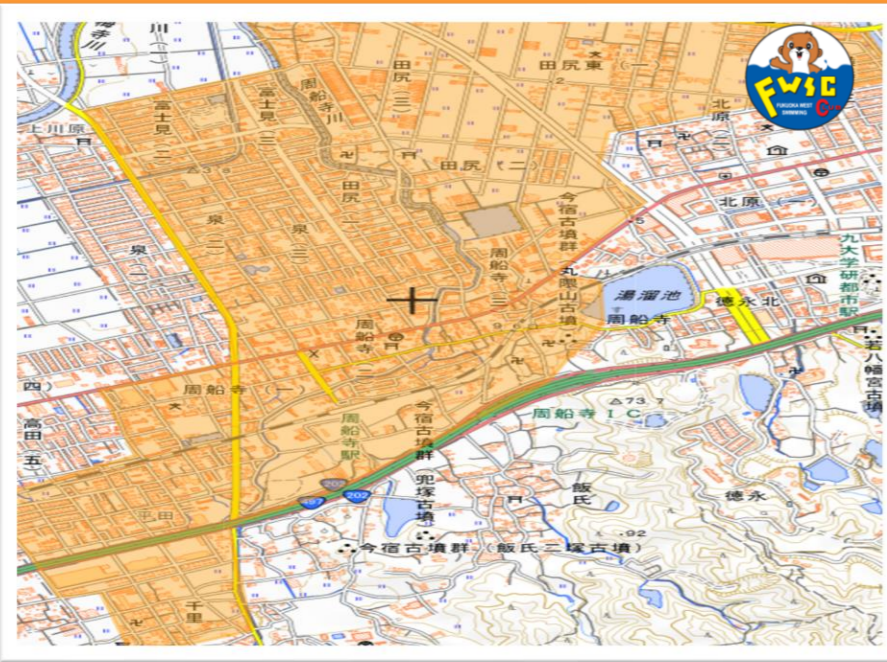

周船寺方面 対応エリア